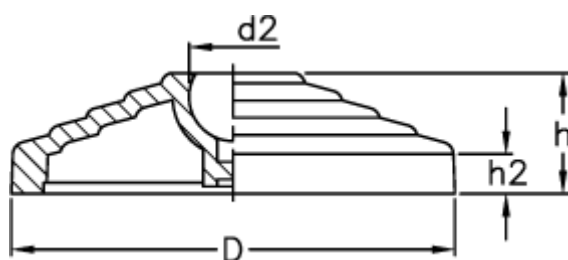

Varenummer: 2310301242
Beskrivelse: E+G justérfod
LV.A-60-24

Mål

D	= 60
d2	= 24
h	= 24
h2	= 9
Max. belastning (N)	= 18000